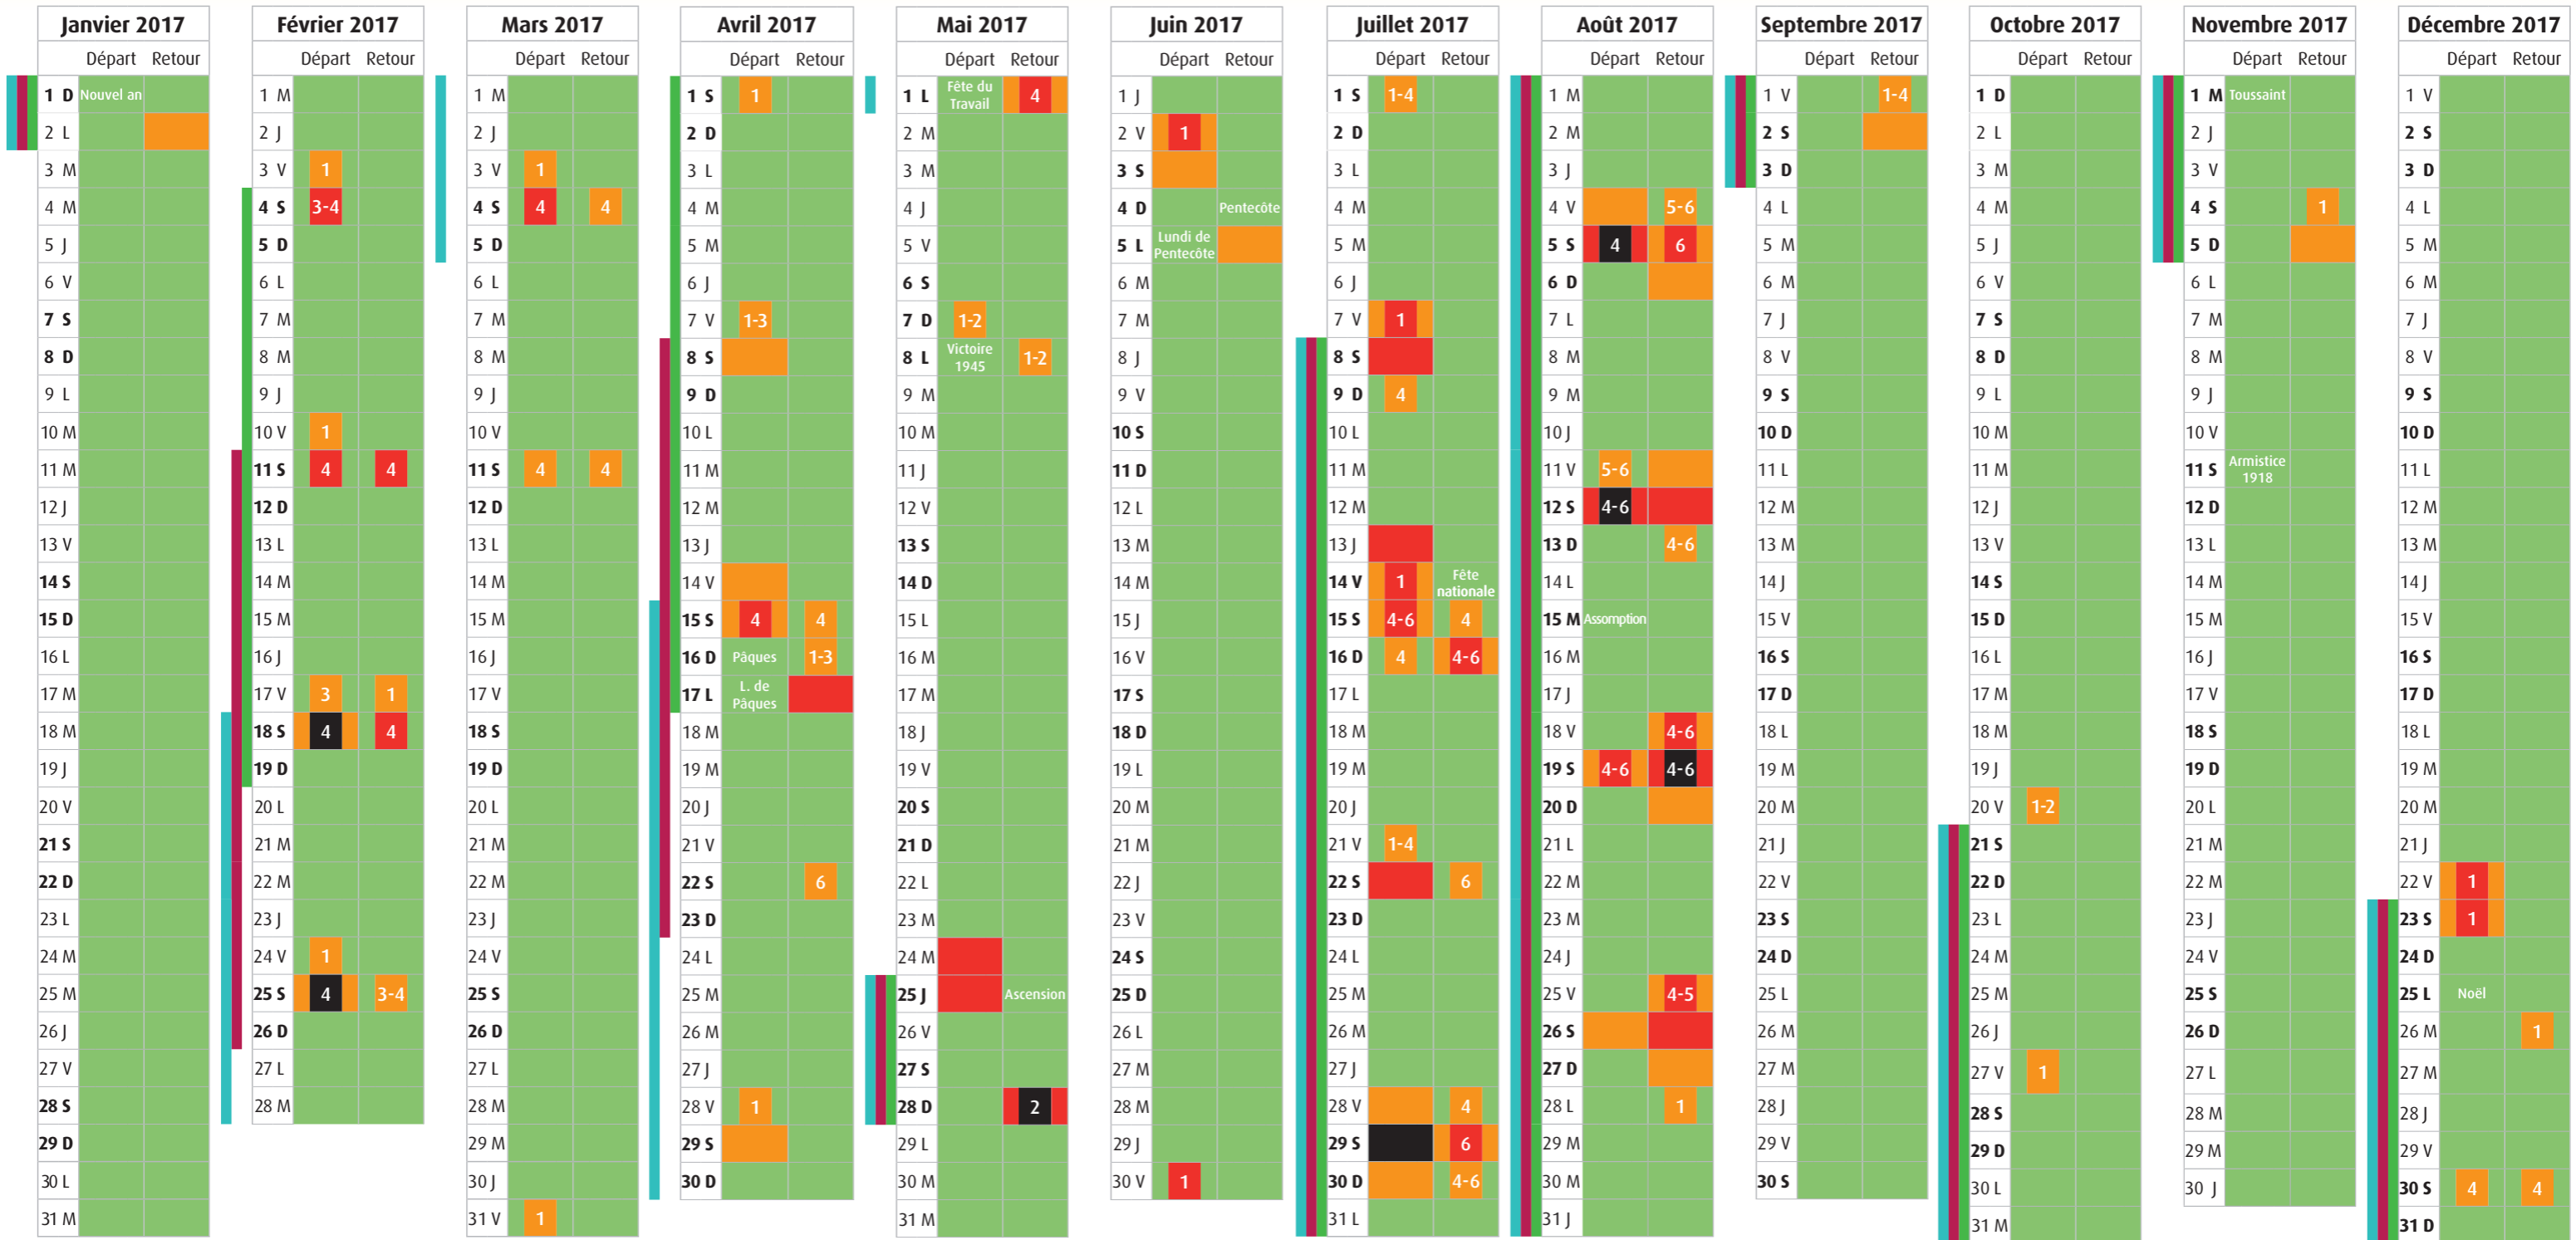

**JE TRAVAILLE
POUR VOUS
ATTENTION
A MOI**

PÉRIODES DE VACANCES SCOLAIRES	ZONE A Besançon, Bordeaux, Clermont-Ferrand, Dijon, Grenoble, Limoges, Lyon, Poitiers	ZONE B Aix-Marseille, Amiens, Caen, Lille, Nancy-Metz, Nantes, Nice, Orléans-Tours, Reims, Rennes, Rouen, Strasbourg	ZONE C Créteil, Montpellier, Paris, Toulouse, Versailles
Noël 2016	17 décembre 2016 - 2 janvier 2017		
Hiver 2017	18 février - 5 mars	11 février - 26 février	4 février - 19 février
Printemps 2017	15 avril - 1 ^{er} mai	8 avril - 23 avril	1 ^{er} avril - 17 avril
Été 2017	8 juillet - 3 septembre		
Toussaint 2017	21 octobre - 5 novembre		
Noël 2017	23 décembre 2017 - 7 janvier 2018		

- Le départ en vacances a lieu après la classe, la reprise des cours, le lendemain des jours indiqués.
► Week-end de l'Ascension (25 mai), les classes vaqueront le vendredi 26 mai et le samedi 27 mai 2017.

Les prévisions de trafic 2017

Retrouvez les prévisions actualisées quotidiennement sur www.bison-fute.gouv.fr

Zones Bison Futé	
1 Île-de-France	4 Auvergne - Rhône-Alpes
2 Grand-Ouest et Nord	5 Sud-Ouest
3 Bourgogne et Est	6 Arc méditerranéen

Janvier 2018	
Départ	Retour
1 L	Nouvel an
2 M	1
3 M	
4 J	
5 V	
6 S	4
7 D	