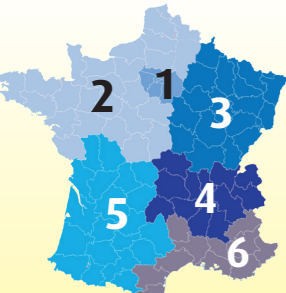

Les prévisions de trafic 2017

Retrouvez les prévisions actualisées quotidiennement sur www.bison-fute.gouv.fr

Zones Bison Futé	
1 Île-de-France	4 Auvergne - Rhône-Alpes
2 Grand-Ouest et Nord	5 Sud-Ouest
3 Bourgogne et Est	6 Arc méditerranéen

Légende	Situation générale en France	Exemple de lecture du trafic
Sens départ : de Paris vers les métropoles régionales et des métropoles vers la côte (ou stations de ski en hiver)	Circulation habituelle	Samedi 5 août
Sens retour : de la côte (ou stations de ski en hiver) vers les métropoles régionales et des métropoles vers Paris	Circulation difficile	
	Circulation très difficile	
	Circulation extrêmement difficile	

Zones de congés scolaires	
Zone A	Académies de Besançon, Bordeaux, Clermont-Ferrand, Dijon, Grenoble, Limoges, Lyon, Poitiers.
Zone B	Académies de Aix-Marseille, Amiens, Caen, Lille, Nancy-Metz, Nantes, Nice, Orléans-Tours, Reims, Rennes, Rouen, Strasbourg.
Zone C	Académies de Créteil, Montpellier, Paris, Toulouse, Versailles.

Janvier 2018	
Départ	Retour
1 L	Nouvel an
2 M	1
3 M	
4 J	
5 V	
6 S	4
7 D